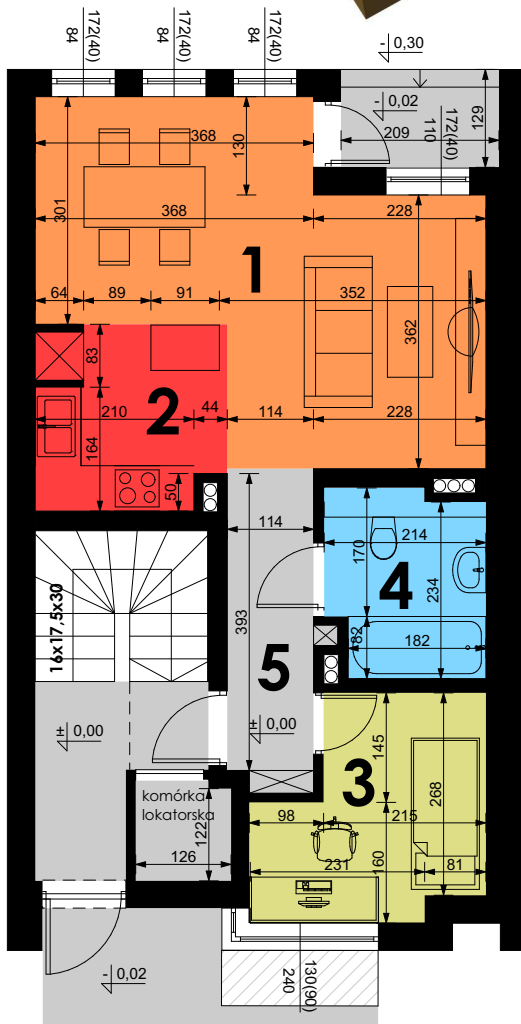

MIESZKANIE POWTARZALNE - PARTER

ZESTAWIENIE POWIERZCHNI:		
1.	SALON + JADALNIA	21,51m ²
2.	KUCHNIA	6,06m ²
3.	SYPIALNIA	7,79m ²
4.	ŁAZIENKA	4,98m ²
5.	KOMUNIKACJA	4,89m ²
RAZEM:		45,23m ²